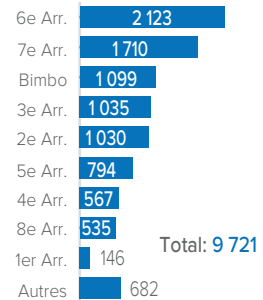

DETAILS SUR LES ZONES DE RETOUR PAR RÉGION

BANGUI & BIMBO