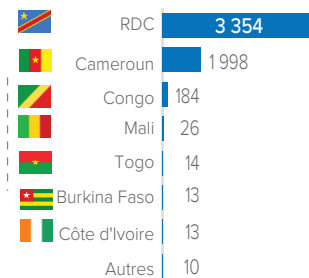

Situation générale du rapatriement volontaire des réfugiés centrafricains

Année 2017 - 2023

CHIFFRES CLÉS

36 667

Personnes rapatriées volontairement depuis 2017 à ce jour

10 100

Ménages

717

Personnes avec handicap

7 819
Femmes

6 855
Hommes

10 443
Filles

10 721
Garçons

829
Personnes âgées

COMPOSITION PAR TRANCHE D'ÂGE ET SEXE

ZONES CONCERNÉES PAR LE RETOUR EN RCA

PAYS DE PROVENANCE PAR ANNÉE
ANNÉE 2018 (3 774)

ANNÉE 2019 (12 409)

ANNÉE 2020 (4 935)

ANNÉE 2021 (5 629)

ANNÉE 2022 (5 612)

ANNÉE 2023 (4 007)

ZONES DE RETOUR EN RCA PAR SOUS-PRÉFECTURE (2017 - 2023)

(xx) Cumul par année