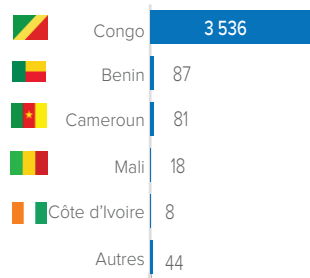

Situation générale du rapatriement volontaire des réfugiés centrafricains

Année 2017 - 2023

CHIFFRES CLÉS

36 667

Personnes rapatriées volontairement depuis 2017 à ce jour

10 100

Ménages

717

Personnes avec handicap

7 819
Femmes

6 855
Hommes

10 443
Filles

10 721
Garçons

829
Personnes âgées

COMPOSITION PAR TRANCHE D'ÂGE ET SEXE

ZONES CONCERNÉES PAR LE RETOUR EN RCA

PAYS DE PROVENANCE PAR ANNÉE
ANNÉE 2018 (3 774)

ANNÉE 2019 (12 409)

ANNÉE 2020 (4 935)

ANNÉE 2021 (5 629)

ANNÉE 2022 (5 612)

ANNÉE 2023 (4 007)

ZONES DE RETOUR EN RCA PAR SOUS-PRÉFECTURE (2017 - 2023)

(xx) Cumul par année