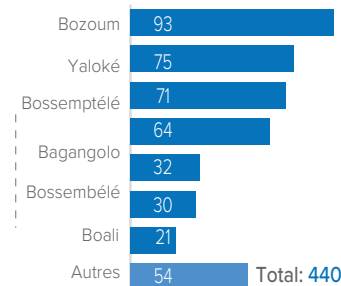

AUTRES RÉGIONS