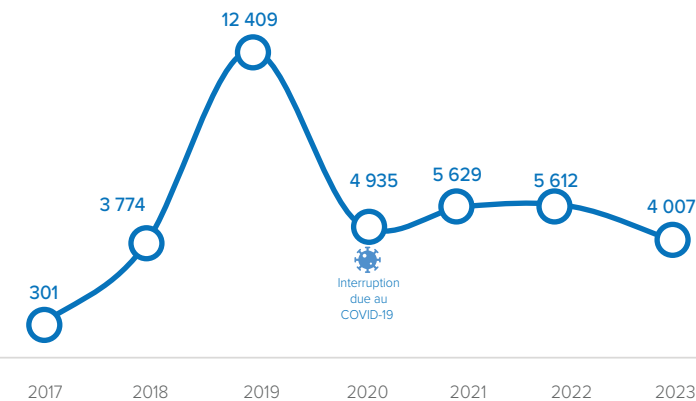

NOMBRE DES RAPATRIÉS PAR ANNÉE

Les frontières et les noms indiqués ainsi que les désignations utilisées sur cette carte n'impliquent pas l'approbation ou l'acceptation officielles par les Nations unies.