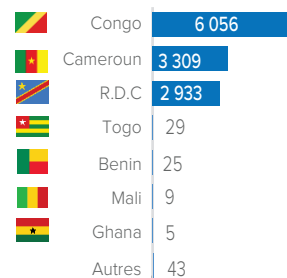

Situation générale du rapatriement volontaire des réfugiés centrafricains

Année 2017 - 2023

CHIFFRES CLÉS

36 667

Personnes rapatriées volontairement depuis 2017 à ce jour

10 100

Ménages

717

Personnes avec handicap

7 819
Femmes

6 855
Hommes

10 443
Filles

10 721
Garçons

829
Personnes âgées

COMPOSITION PAR TRANCHE D'ÂGE ET SEXE

ZONES CONCERNÉES PAR LE RETOUR EN RCA

PAYS DE PROVENANCE PAR ANNÉE
ANNÉE 2018 (3 774)

ANNÉE 2019 (12 409)

ANNÉE 2020 (4 935)

ANNÉE 2021 (5 629)

ANNÉE 2022 (5 612)

ANNÉE 2023 (4 007)

ZONES DE RETOUR EN RCA PAR SOUS-PRÉFECTURE (2017 - 2023)

(xx) Cumul par année