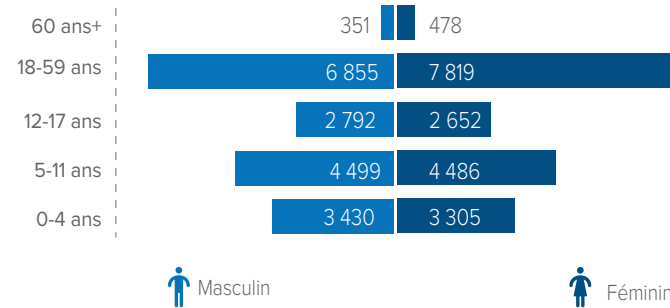

Situation générale du rapatriement volontaire des réfugiés centrafricains

Année 2017 - 2023

CHIFFRES CLÉS

36 667

Personnes rapatriées volontairement depuis 2017 à ce jour

10 100

Ménages

717

Personnes avec handicap

7 819
Femmes

6 855
Hommes

10 443
Filles

10 721
Garçons

829
Personnes âgées

COMPOSITION PAR TRANCHE D'ÂGE ET SEXE

ZONES CONCERNÉES PAR LE RETOUR EN RCA

PAYS DE PROVENANCE PAR ANNÉE
ANNÉE 2018 (3 774)

ANNÉE 2019 (12 409)

ANNÉE 2020 (4 935)

ANNÉE 2021 (5 629)

ANNÉE 2022 (5 612)

ANNÉE 2023 (4 007)

ZONES DE RETOUR EN RCA PAR SOUS-PRÉFECTURE (2017 - 2023)

(xx) Cumul par année