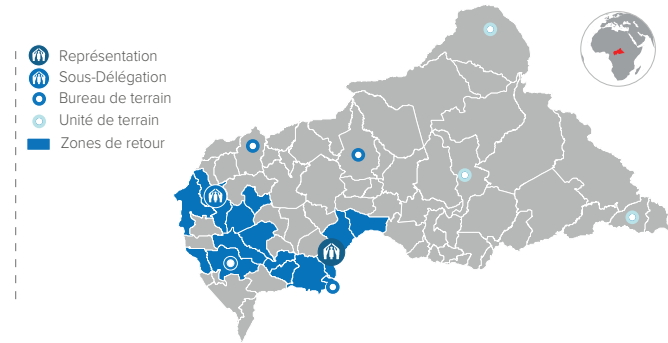

Situation générale du rapatriement volontaire des réfugiés centrafricains

Année 2017 - 2023

CHIFFRES CLÉS

36 667

Personnes rapatriées volontairement depuis 2017 à ce jour

10 100

Ménages

717

Personnes avec handicap

7 819
Femmes

6 855
Hommes

10 443
Filles

10 721
Garçons

829
Personnes âgées

COMPOSITION PAR TRANCHE D'ÂGE ET SEXE

ZONES CONCERNÉES PAR LE RETOUR EN RCA

PAYS DE PROVENANCE PAR ANNÉE
ANNÉE 2018 (3 774)

ANNÉE 2019 (12 409)

ANNÉE 2020 (4 935)

ANNÉE 2021 (5 629)

ANNÉE 2022 (5 612)

ANNÉE 2023 (4 007)

ZONES DE RETOUR EN RCA PAR SOUS-PRÉFECTURE (2017 - 2023)

(xx) Cumul par année

DETAILS SUR LES ZONES DE RETOUR PAR RÉGION
BANGUI & BIMBO

LOBAYE

NANA-MAMBÉRÉ

MAMBÉRÉ-KADÉÏ

AUTRES RÉGIONS

NOMBRE DES RAPATRIÉS PAR ANNÉE

Les frontières et les noms indiqués ainsi que les désignations utilisées sur cette carte n'impliquent pas l'approbation ou l'acceptation officielles par les Nations unies.