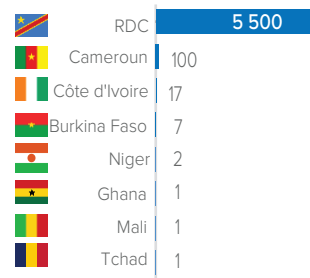

Situation générale du rapatriement volontaire des réfugiés centrafricains

Année 2017 - 2023

CHIFFRES CLÉS

36 667

Personnes rapatriées volontairement depuis 2017 à ce jour

10 100

Ménages

717

Personnes avec handicap

7 819
Femmes

6 855
Hommes

10 443
Filles

10 721
Garçons

829
Personnes âgées

COMPOSITION PAR TRANCHE D'ÂGE ET SEXE

ZONES CONCERNÉES PAR LE RETOUR EN RCA

PAYS DE PROVENANCE PAR ANNÉE
ANNÉE 2018 (3 774)

ANNÉE 2019 (12 409)

ANNÉE 2020 (4 935)

ANNÉE 2021 (5 629)

ANNÉE 2022 (5 612)

ANNÉE 2023 (4 007)

ZONES DE RETOUR EN RCA PAR SOUS-PRÉFECTURE (2017 - 2023)

(xx) Cumul par année