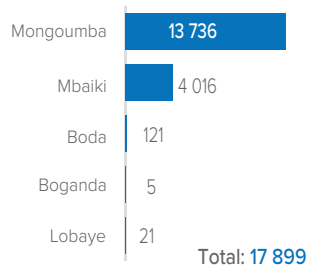

Situation générale du rapatriement volontaire des réfugiés centrafricains

Année 2017 - 2023

CHIFFRES CLÉS

36 667

Personnes rapatriées volontairement depuis 2017 à ce jour

10 100

Ménages

717

Personnes avec handicap

7 819
Femmes

6 855
Hommes

10 443
Filles

10 721
Garçons

829
Personnes âgées

COMPOSITION PAR TRANCHE D'ÂGE ET SEXE

ZONES CONCERNÉES PAR LE RETOUR EN RCA

PAYS DE PROVENANCE PAR ANNÉE

ANNÉE 2018 (3 774)

ANNÉE 2019 (12 409)

ANNÉE 2020 (4 935)

ANNÉE 2021 (5 629)

ANNÉE 2022 (5 612)

ANNÉE 2023 (4 007)

ZONES DE RETOUR EN RCA PAR SOUS-PRÉFECTURE (2017 - 2023)

(xx) Cumul par année

DETAILS SUR LES ZONES DE RETOUR PAR RÉGION

BANGUI & BIMBO

LOBAYE

NANA-MAMBÉRÉ

MAMBÉRÉ-KADÉÏ

AUTRES RÉGIONS

NOMBRE DES RAPATRIÉS PAR ANNÉE

Les frontières et les noms indiqués ainsi que les désignations utilisées sur cette carte n'impliquent pas l'approbation ou l'acceptation officielles par les Nations unies.