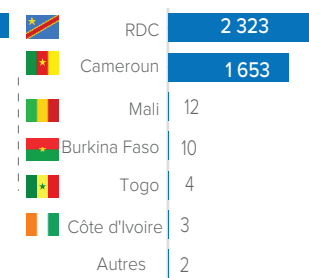

Situation générale du rapatriement volontaire des réfugiés centrafricains

Année 2017 - 2023

CHIFFRES CLÉS

36 667

Personnes rapatriées volontairement depuis 2017 à ce jour

10 100

Ménages

717

Personnes avec handicap

7 819
Femmes

6 855
Hommes

10 443
Filles

10 721
Garçons

829
Personnes âgées

COMPOSITION PAR TRANCHE D'ÂGE ET SEXE

ZONES CONCERNÉES PAR LE RETOUR EN RCA

PAYS DE PROVENANCE PAR ANNÉE
ANNÉE 2018 (3 774)

ANNÉE 2019 (12 409)

ANNÉE 2020 (4 935)

ANNÉE 2021 (5 629)

ANNÉE 2022 (5 612)

ANNÉE 2023 (4 007)

ZONES DE RETOUR EN RCA PAR SOUS-PRÉFECTURE (2017 - 2023)

(xx) Cumul par année