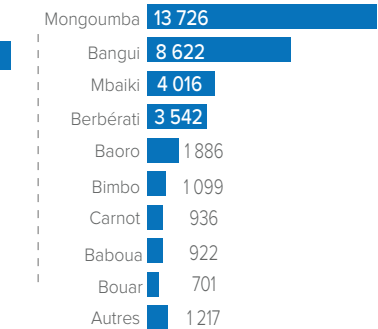

Situation générale du rapatriement volontaire des réfugiés centrafricains

Année 2017 - 2023

CHIFFRES CLÉS

36 667

Personnes rapatriées volontairement depuis 2017 à ce jour

10 100

Ménages

717

Personnes avec handicap

7 819
Femmes

6 855
Hommes

10 443
Filles

10 721
Garçons

829
Personnes âgées

COMPOSITION PAR TRANCHE D'ÂGE ET SEXE

ZONES CONCERNÉES PAR LE RETOUR EN RCA

PAYS DE PROVENANCE PAR ANNÉE
ANNÉE 2018 (3 774)

ANNÉE 2019 (12 409)

ANNÉE 2020 (4 935)

ANNÉE 2021 (5 629)

ANNÉE 2022 (5 612)

ANNÉE 2023 (4 007)

ZONES DE RETOUR EN RCA PAR SOUS-PRÉFECTURE (2017 - 2023)

(xx) Cumul par année

DETAILS SUR LES ZONES DE RETOUR PAR RÉGION
BANGUI & BIMBO

LOBAYE

NANA-MAMBÉRÉ

MAMBÉRÉ-KADÉÏ

AUTRES RÉGIONS

NOMBRE DES RAPATRIÉS PAR ANNÉE

Les frontières et les noms indiqués ainsi que les désignations utilisées sur cette carte n'impliquent pas l'approbation ou l'acceptation officielles par les Nations unies.