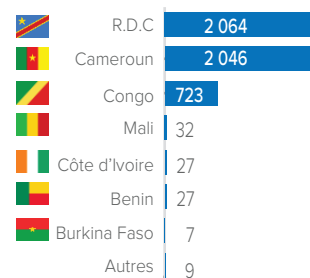

Situation générale du rapatriement volontaire des réfugiés centrafricains

Année 2017 - 2023

CHIFFRES CLÉS

36 667

Personnes rapatriées volontairement depuis 2017 à ce jour

10 100

Ménages

717

Personnes avec handicap

7 819
Femmes

6 855
Hommes

10 443
Filles

10 721
Garçons

829
Personnes âgées

COMPOSITION PAR TRANCHE D'ÂGE ET SEXE

ZONES CONCERNÉES PAR LE RETOUR EN RCA

PAYS DE PROVENANCE PAR ANNÉE
ANNÉE 2018 (3 774)

ANNÉE 2019 (12 409)

ANNÉE 2020 (4 935)

ANNÉE 2021 (5 629)

ANNÉE 2022 (5 612)

ANNÉE 2023 (4 007)

ZONES DE RETOUR EN RCA PAR SOUS-PRÉFECTURE (2017 - 2023)

(xx) Cumul par année