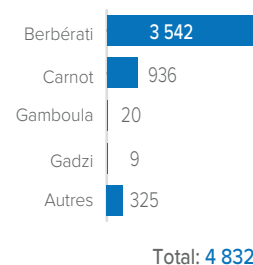

MAMBÉRÉ-KADÉÏ