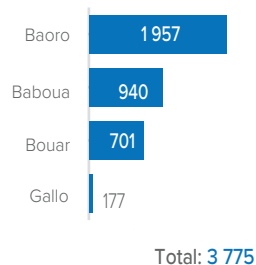

NANA-MAMBÉRÉ